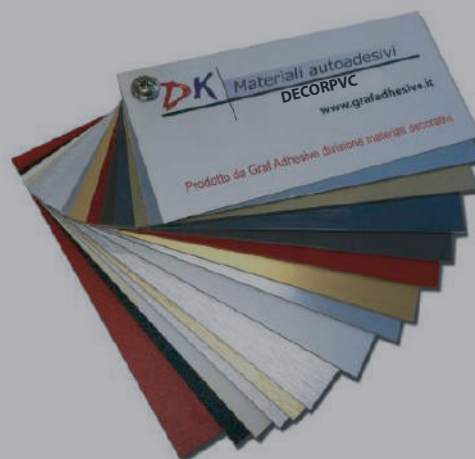

DecorCT:

Forniti in lastre nel formato 70 x 100 cm., confezioni da 50 pezzi.

Stampabili in serigrafia e con sistemi digitali UV, a solvente ed eco solvente.

Forniti anche in strisce e rotoli a partire dall'altezza di 5 mm, lunghezza massima 1600 mm.