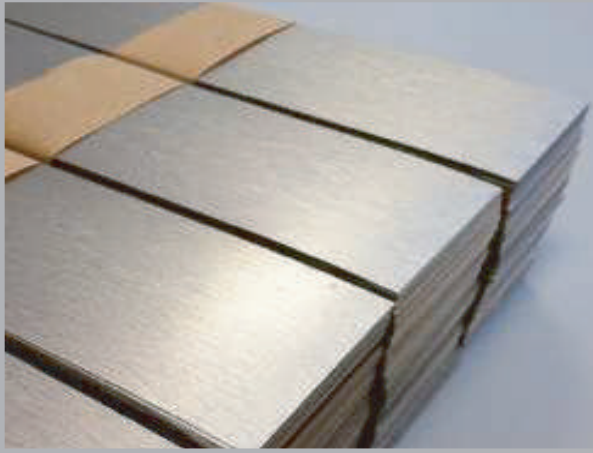

DECOROLL

Profili adesivi **Decoroll**, eccellenza, estetica, facilità d'applicazione e performance elevate.

La linea **Decoroll** è stata progettata per la decorazione ed il rivestimento di qualsiasi oggetto.

Gli articoli di questa serie sono adesivi, facili da applicare, esteticamente curati e rappresentano la perfetta soluzione per donare un tocco unico agli oggetti sui quali vengono posizionati.

I profili adesivi trovano un utile impiego nella decorazione e nel rivestimento di mobili, complementi d'arredo, elettrodomestici, lampade, ecc.

I vantaggi ottenuti dall'impiego dei profili adesivi Decoroll sono:

- **Facilità nell'applicazione** su tutte le superfici
- Eliminazione del **problema delle bolle d'aria** e dell'effetto "buccia d'arancia"
- **Risparmio di tempo** nell'applicazione e nella decorazione
- Possibilità di **installazione su supporti** esistenti
- Aspetto estetico **simile al metallo**
- Disponibilità in diverse **colorazioni lucide** (oro, argento, bronzo, rame, acciaio), bianche e nere
- Disponibilità in **finiture** sabbiate, satinare, graffiate e spazzolate
- **Autoestinguente**