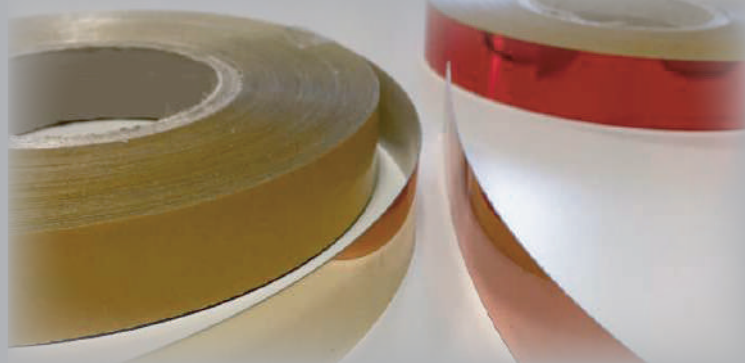

Gli articoli di questa serie sono adesivi, facili da applicare, esteticamente curati e rappresentano la perfetta soluzione per donare un tocco unico agli oggetti sui quali vengono posizionati.

I profili adesivi trovano un utile impiego nella decorazione e nel rivestimento di mobili, complementi d'arredo, elettrodomestici, lampade, ecc.

I vantaggi ottenuti dall'impiego dei profili adesivi Decoroll sono:

- **Facilità nell'applicazione** su tutte le superfici
- Eliminazione del **problema delle bolle d'aria** e dell'effetto "buccia d'arancia"
- **Risparmio di tempo** nell'applicazione e nella decorazione
- Possibilità di **installazione su supporti** esistenti
- Aspetto estetico **simile al metallo**
- Disponibilità in diverse **colorazioni lucide** (oro, argento, bronzo, rame, acciaio), bianche e nere
- Disponibilità in **finiture** sabbiate, satinare, graffiate e spazzolate
- **Autoestinguente**