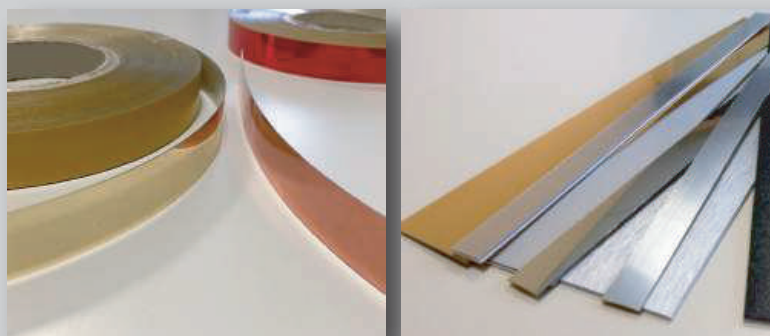

DECOROLL

Profili adesivi **Decoroll**, eccellenza, estetica, facilità d'applicazione e performance elevate.

La linea **Decoroll** è stata progettata per la decorazione ed il rivestimento di qualsiasi oggetto.

Gli articoli di questa serie sono adesivi, facili da applicare, esteticamente curati e rappresentano la perfetta soluzione per donare un tocco unico agli oggetti sui quali vengono posizionati.

I profili adesivi trovano un utile impiego nella decorazione e nel rivestimento di mobili, complementi d'arredo, elettrodomestici, lampade, ecc.

I vantaggi ottenuti dall'impiego dei profili adesivi Decoroll sono:

- **Facilità nell'applicazione** su tutte le superfici
- Eliminazione del **problema delle bolle d'aria** e dell'effetto "buccia d'arancia"
- **Risparmio di tempo** nell'applicazione e nella decorazione
- Possibilità di **installazione su supporti** esistenti
- Aspetto estetico **simile al metallo**
- Disponibilità in diverse **colorazioni lucide** (oro, argento, bronzo, rame, acciaio), bianche e nere
- Disponibilità in **finiture** sabbiate, satinare, graffiate e spazzolate
- **Autoestinguente**