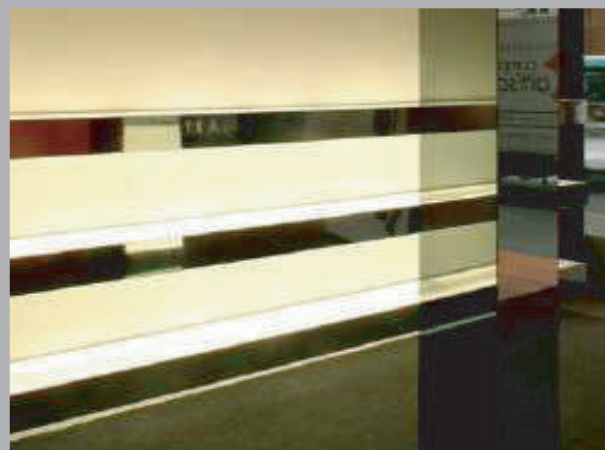

DECOROLL

Profili adesivi **Decoroll**, eccellenza, estetica, facilità d'applicazione e performance elevate.

La linea **Decoroll** è stata progettata per la decorazione ed il rivestimento di qualsiasi oggetto.

Gli articoli di questa serie sono adesivi, facili da applicare, esteticamente curati e rappresentano la perfetta soluzione per donare un tocco unico agli oggetti sui quali vengono posizionati.

I profili adesivi trovano un utile impiego nella decorazione e nel rivestimento di mobili, complementi d'arredo, elettrodomestici, lampade, ecc.

I vantaggi ottenuti dall'impiego dei profili adesivi Decoroll sono:

- **Facilità nell'applicazione** su tutte le superfici
- Eliminazione del **problema delle bolle d'aria** e dell'effetto "buccia d'arancia"
- **Risparmio di tempo** nell'applicazione e nella decorazione
- Possibilità di **installazione su supporti** esistenti
- Aspetto estetico **simile al metallo**
- Disponibilità in diverse **colorazioni lucide** (oro, argento, bronzo, rame, acciaio), bianche e nere
- Disponibilità in **finiture** sabbiate, satinare, graffiate e spazzolate
- **Autoestinguente**